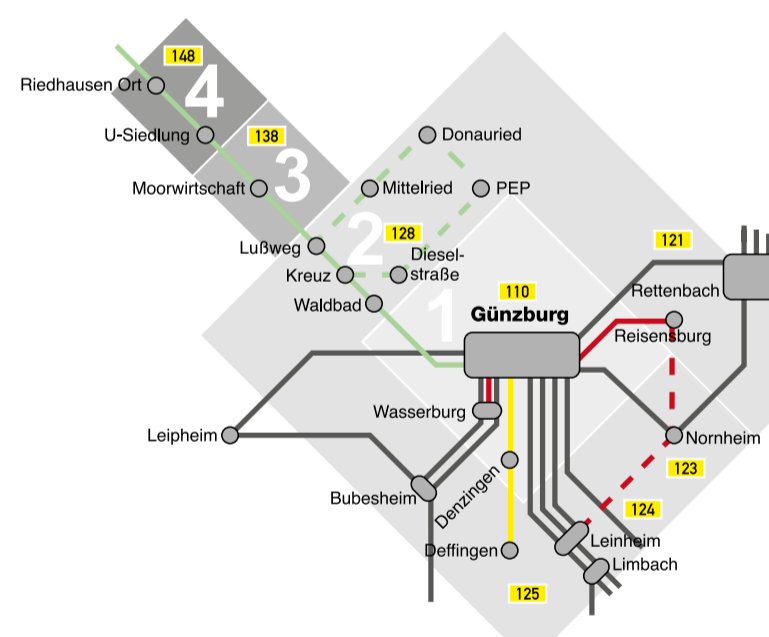

Tarifzonenplan des Stadtverkehrs Günzburg

Kennen Sie schon unser digitales Angebot?

Das komplette Verkehrsangebot des VVM im Regionalverkehr und im Stadtverkehr finden Sie auf unserer neu gestalteten Website – auch zum Download.

Fahrpläne auch zum Download!